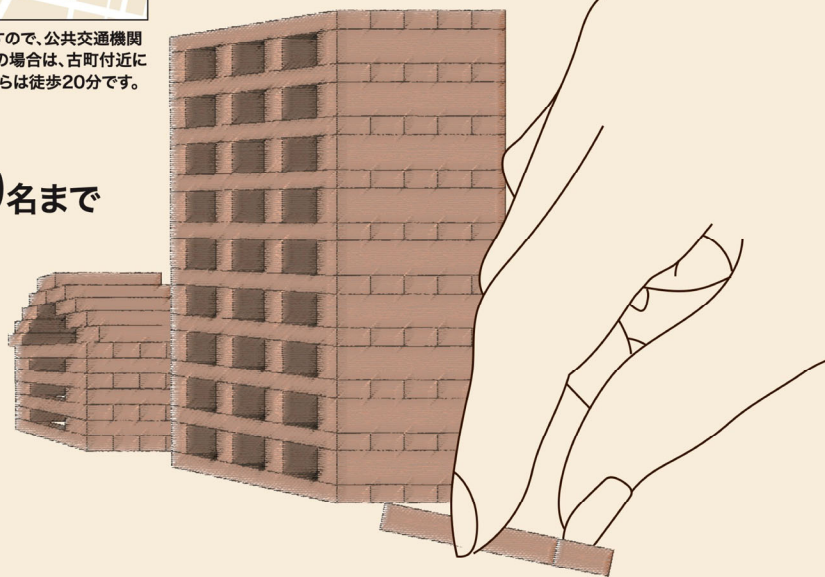

申
込
方
法

問合せ先のメールに①~③の内容を明記し、お申し込みください。

- ①参加者全員(大人含む)のお名前
- ②お子様の学年
- ③電話番号(当日ご連絡が取れるもの)

【問合せ先】
oyatoko.au.niigata@gmail.com

「KAPLA」「カプラ」は、KAPLA考案者トム・ブリューゲン氏が、EU、日本ならびにその他の国において所有する登録商標です。登録商標は著作権者(有)アイ・ピー・エス富安智子の承諾を得て使用しています。