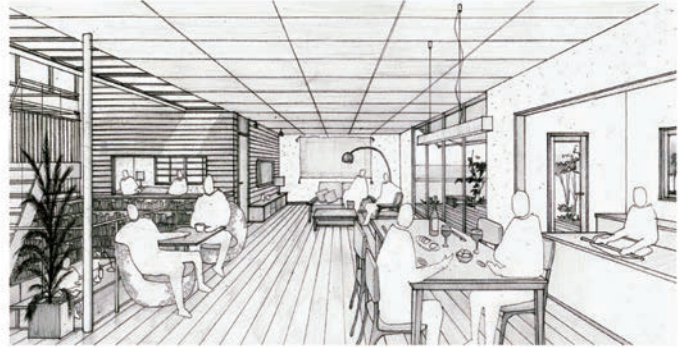

## 「建築パース講演会」

～漠然としたイメージからデザインを具現化していくためのスケッチパース～

飯山の家 scene01  
Scene Design 2009.5

信州大学工学部建築学科1年生を主対象にした講演会ですが、一般の方でも理解し易い内容となっています。

講義内容は、前半で設計エスキス段階におけるパースの役立て方、イメージの育て方について、後半でパース技法の基礎について説明します。

大勢の一般の方にも参加して頂きたいので、オンラインミーティングシステム「ZOOM」を利用して開催します。