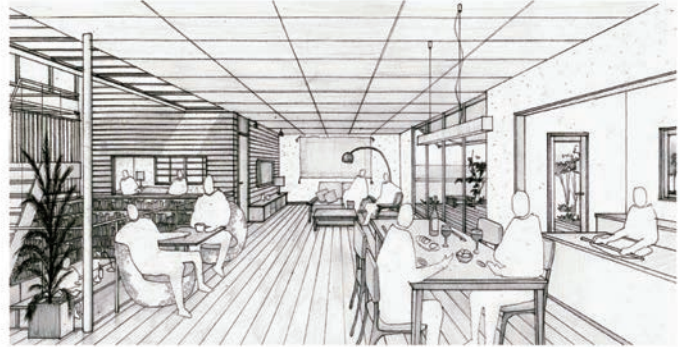

日本建築学会北陸支部長野支所 主催

(株) シーンデザイン建築設計事務所代表

宮本圭氏による

「建築パース講演会」

～漠然としたイメージからデザインを具現化していくためのスケッチパース～

飯山の家 scene01
Scene Design 2009.5

新型コロナウイルス感染拡大防止のため、オンラインミーティングシステム「ZOOM」を利用して開催します。

講義内容は、前半で設計エスキス段階におけるパースの役立て方、イメージの育て方について、後半でパース技法の基礎について説明します。基本的に初学者や一般の方を対象とした内容となっていますので、どなたでもお気軽にご参加ください。

申込期日： 令和3年1月21日(木) 18:00

参加費： 無 料

用意するもの： 特になし。Zoom アカウントと一緒に演習用シートも送りますので、講義後にご自身でスケッチを描いてみて下さい。

講 師： (株) シーンデザイン建築設計事務所代表 宮本 圭 氏

宮本圭氏は、長野市善光寺門前界隈に設計事務所を構え、新築住宅設計、リノベーション、施設・店舗設計、建物調査、家具デザインなど多岐に渡る事業を展開しています。北陸新幹線開通に合わせてオープンした飯山駅のパノラマテラスや日経ニューオフィス賞を受賞したアソビズム長野ランチなど、近年注目を集める物件を次々と手がけています。